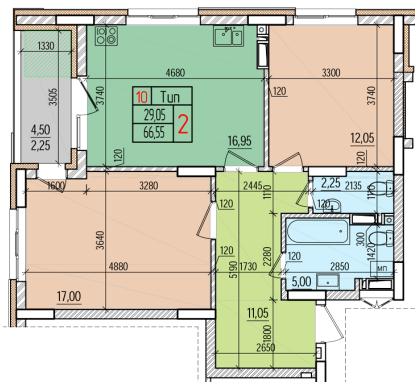

Дом Д-12, 9 этаж, квартира - Д12.80.6

Этаж	9 / 16
Адресный номер квартиры	80
Количество комнат	2
Площадь, м ²	29.05
Площадь общая, м ²	66.55