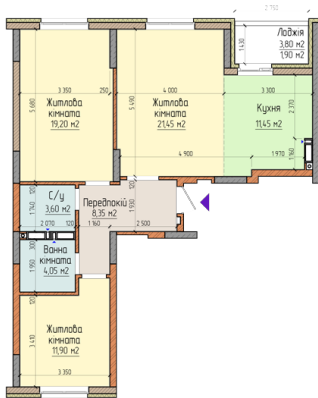

## Дом В8, 10 этаж, квартира - В8.71.6

Этаж	10 / 17
Адресный номер квартиры	71
Количество комнат	3
Площадь, м <sup>2</sup>	52.55
Площадь общая, м <sup>2</sup>	81.90