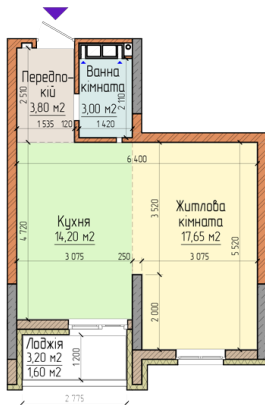

## Дом В8, 2 этаж, квартира - В8.2.6

Етаж	2 / 17
Адресный номер квартиры	2
Количество комнат	1
Площадь, м <sup>2</sup>	17.65
Площадь общая, м <sup>2</sup>	40.25