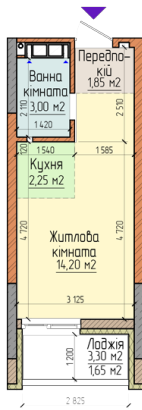

Дом В8, 2 этаж, квартира - В8.3.6

Етаж	2 / 17
Адресный номер квартиры	3
Количество комнат	1
Площадь, м ²	16.45
Площадь общая, м ²	22.95