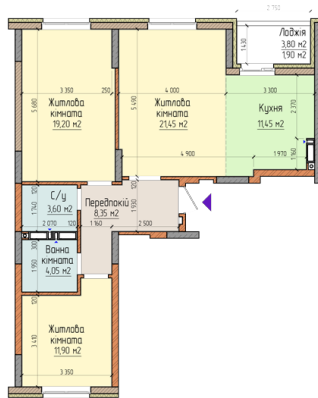

Дом В8, 3 этаж, квартира - В8.15.6

Етаж	3 / 17
Адресний номер квартири	15
Кількість кімнат	3
Площадь, м2	52.55
Площадь загальна, м2	81.90